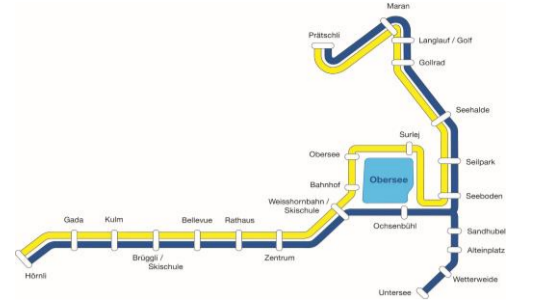

AROSER BUSFAHRPLAN

Fahrplanperiode 03. Dezember 2022 - 01. Dezember 2023
Zum Aufhängen!...damit Sie immer wissen, wann Ihr Bus fährt

03. Dezember - 16. Dezember 2022

Fahrtrichtung
Weisshornbahn / Untersee / Prättschli