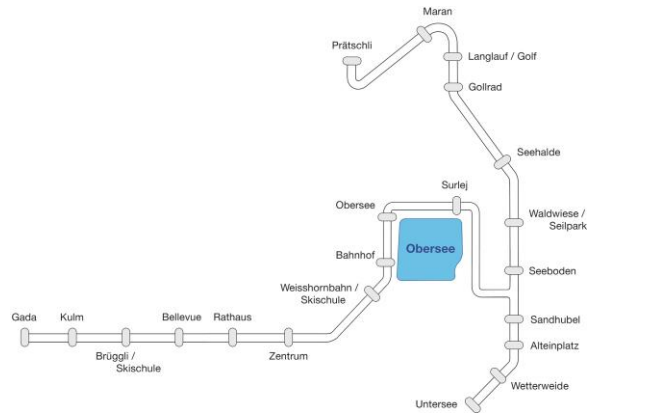

Frühlingsbus 2021 12. April - 11. Juni 2021

Fahrtrichtung Untersee / Prättschli

RhB: verspätete Züge werden nicht abgewartet

Fahrtrichtung Fahrtrichtung Kulm / Gada

RhB: verspätete Züge werden nicht abgewartet

Sommersaison 2021 12. Juni - 5. September 2021

Fahrtrichtung Untersee / Prättschli